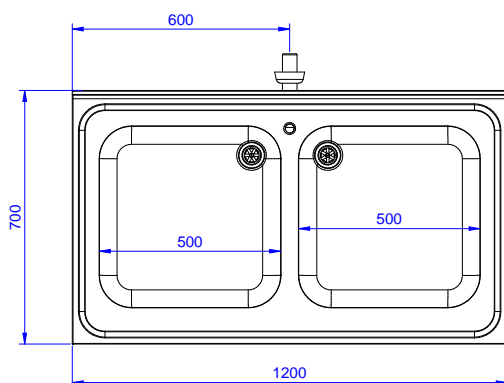

Zkrácená specifikace

Položka č.

Unikátní spojení panelů k vnitřnímu rámu. 50 mm silná pracovní deska z AISI304 1mm se zvýšeným okrajem po obvodu proti přetékání vody je opatřena hluk tlumícím materiálem, se zahnutými rohy. Zadní zvýšený límec V=100mm s integrovaným oblým rohem. Dvouplášťové hluk tlumící posuvné dveře. Výškově stavitelná středová police. 2 dřezy 500x500x300mm každý, s přeřadovou trubkou. Výškově stavitelné nohy.

SCHVÁLENO: _____

Zepředu

Boční

D = Odpad

Shora

Hlavní informace

Šířka skříně:	132820 (MLA1225PN)	1145 mm
Hloubka skříně:		645 mm
Výška skříně:		380 mm
Vnější rozměry, Šířka		1200 mm
Vnější rozměry, Hloubka		700 mm
Vnější rozměry, Výška		1000 mm
Zadní zvýšený límec, výška		100 mm
Zadní zvýšený límec, hloubka		13 mm
Zadní zvýšený límec, radius		R=10
Počet dřezů		2
Rozměry dřezu		500x500xH300
Počet a typ dveří:		2 Posuvné
Síla pracovní desky		50 mm
Netto váha:		55 kg

 Nerezový program
 Skříňový mycí stůl se 2 dřezy, 1200mm

Společnost si vyhrazuje právo provádět změny v produktech bez předchozího upozornění. Všechny informace byly správné v době tisku.