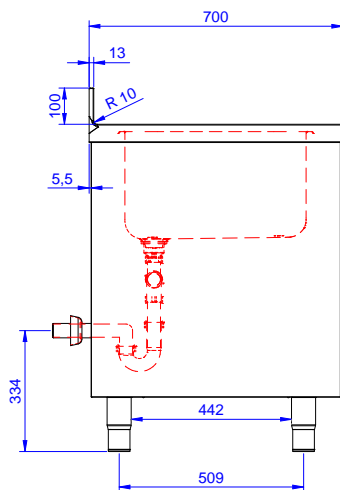

Zkrácená specifikace

Položka č.

Unikátní spojení panelů k vnitřnímu rámu. 50 mm silná pracovní deska z AISI304 1mm se zvýšeným okrajem po obvodu proti přetékání vody je opatřena hluk tlumícím materiálem, se zahnutými rohy. Zadní zvýšený límec V=100mm s integrovaným oblým rohem. Dvouplášťové hluk tlumící posuvné dveře. Výškově stavitelná středová police. 2 dřezy 500x500x300mm každý, s přeřadovou trubkou. Výškově stavitelné nohy.

Extra příslušenství

- Sada 4 koleček, V=100mm (z toho 2 s brzdou) pro skříňové stoly PNC 855299
- Stojánková mixovací baterie páková s otočným raménkem, 3/4", jednootvorová. PNC 855322
- Stojánková mixovací baterie páková s otočným KRÁTKÝM raménkem, 3/4", jednootvorová. PNC 855323
- Stojánková mixovací baterie s otočným raménkem, NOŽNÍ ovládání, 3/4". PNC 855328
- Plastový sifon, 2" k mycímu stolu. PNC 895313

SCHVÁLENO: _____

Zepředu

Boční

D = Odpad

Shora

Hlavní informace

Šířka skříně:	132820 (MLA1225PN)	1145 mm
Hloubka skříně:		645 mm
Výška skříně:		380 mm
Vnější rozměry, Šířka		1200 mm
Vnější rozměry, Hloubka		700 mm
Vnější rozměry, Výška		1000 mm
Zadní zvýšený límec, výška		100 mm
Zadní zvýšený límec, hloubka		13 mm
Zadní zvýšený límec, radius		R=10
Počet dřezů		2
Rozměry dřezu		500x500xH300
Počet a typ dveří:		2 Posuvné
Síla pracovní desky		50 mm
Netto váha:		55 kg

 Nerezový program
 Skříňový mycí stůl se 2 dřezy, 1200mm

Společnost si vyhrazuje právo provádět změny v produktech bez předchozího upozornění. Všechny informace byly správné v době tisku.