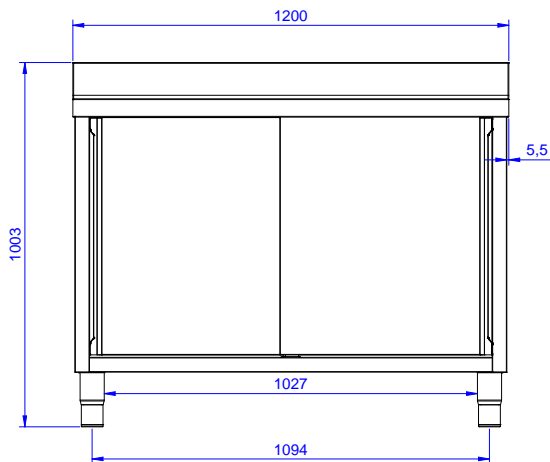

Zkrácená specifikace

Položka č.

Unikátní spojení panelů k vnitřnímu rámu. 50 mm silná pracovní deska z AISI304 1mm se zvýšeným okrajem po obvodu proti přetékání vody je opatřena hluk tlumícím materiálem, se zahnutými rohy. Zadní zvýšený límec V=100mm s integrovaným oblým rohem. Dvouplášťové hluk tlumící posuvné dveře. Výškově stavitelná středová police. 2 dřezy 500x500x300mm každý, s přeřadovou trubkou. Výškově stavitelné nohy.

Hlavní funkce a vlastnosti

- Konstrukce stolů je testována na pevnost, stabilitu a spolehlivost.

Konstrukce

- Vnitřní svařovaný rám z nerez oceli zaručuje vynikající pevnost a stabilitu.
- Snadný přístup do celého prostoru skříňky použitím pouze 2 dveří.
- Zesílené postranní a spodní panely vyrobené z ušlechtilé nerez oceli AISI 304.
- 200mm vysoké nerezové nohy z AISI 304, výškově nastavitelné (+30/-50 mm), průměr nohou 54mm.
- Robustní posuvné dveře na kolejkách, které se nacházejí přímo na přední straně rámu.
- Pracovní deska 50 mm vysoká, vyrobená z ušlechtilé nerez oceli AISI 304 10/10, opatřena zvýšeným okrajem stran zamezujícím stékání vody.
- K dispozici bohatá nabídka vodovodních baterií (extra příslušenství), které splní veškeré požadavky.
- Zadní zvýšený límec 100mm s oblým hygienickým rohem s rádiusem 10mm, 13mm silný určený k umístění ke zdi.

SCHVÁLENO: _____

Zepředu

Boční

D = Odpad

Shora

Hlavní informace

Šířka skříně:	132820 (MLA1225PN)	1145 mm
Hloubka skříně:		645 mm
Výška skříně:		380 mm
Vnější rozměry, Šířka		1200 mm
Vnější rozměry, Hloubka		700 mm
Vnější rozměry, Výška		1000 mm
Zadní zvýšený límec, výška		100 mm
Zadní zvýšený límec, hloubka		13 mm
Zadní zvýšený límec, radius		R=10
Počet dřezů		2
Rozměry dřezu		500x500xH300
Počet a typ dveří:		2 Posuvné
Síla pracovní desky		50 mm
Netto váha:		55 kg

 Nerezový program
 Skříňový mycí stůl se 2 dřezy, 1200mm

Společnost si vyhrazuje právo provádět změny v produktech bez předchozího upozornění. Všechny informace byly správné v době tisku.